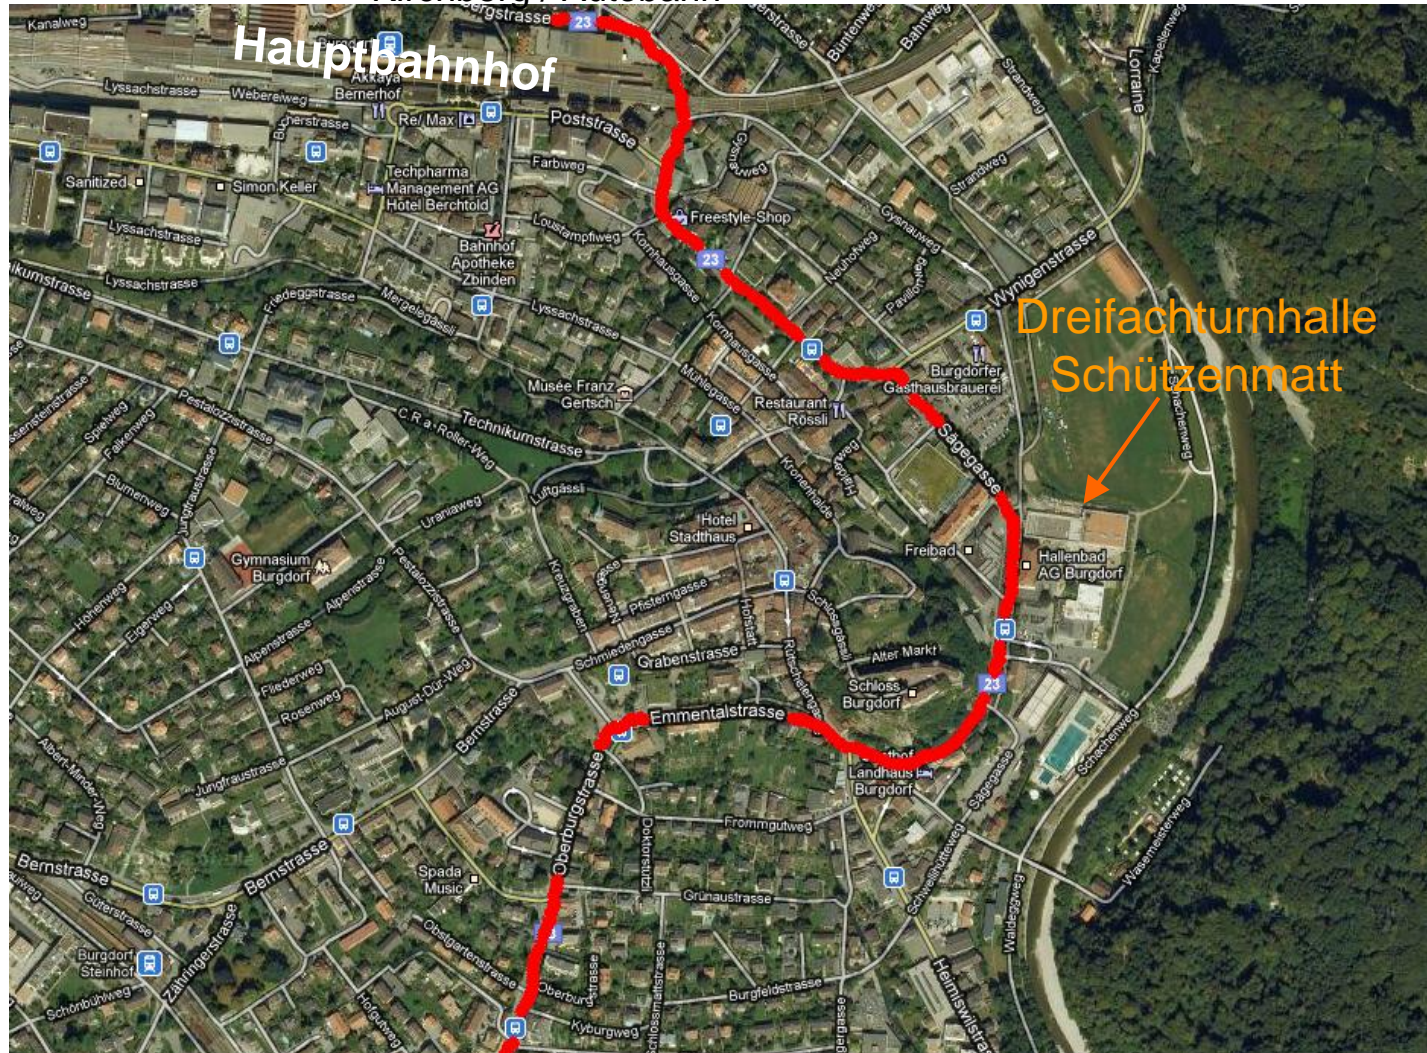

VBC Burgdorf

Zugang Schützenmattturnhalle

Kirchberg / Autobahn

Oberburg / Emmental

Zugang Schützenmattturnhalle

- 1: Landiparkplatz
 - 2: Parkplatz Hallenbad
 - 3: Parkplatz Markthalle
- Oberstadtparking