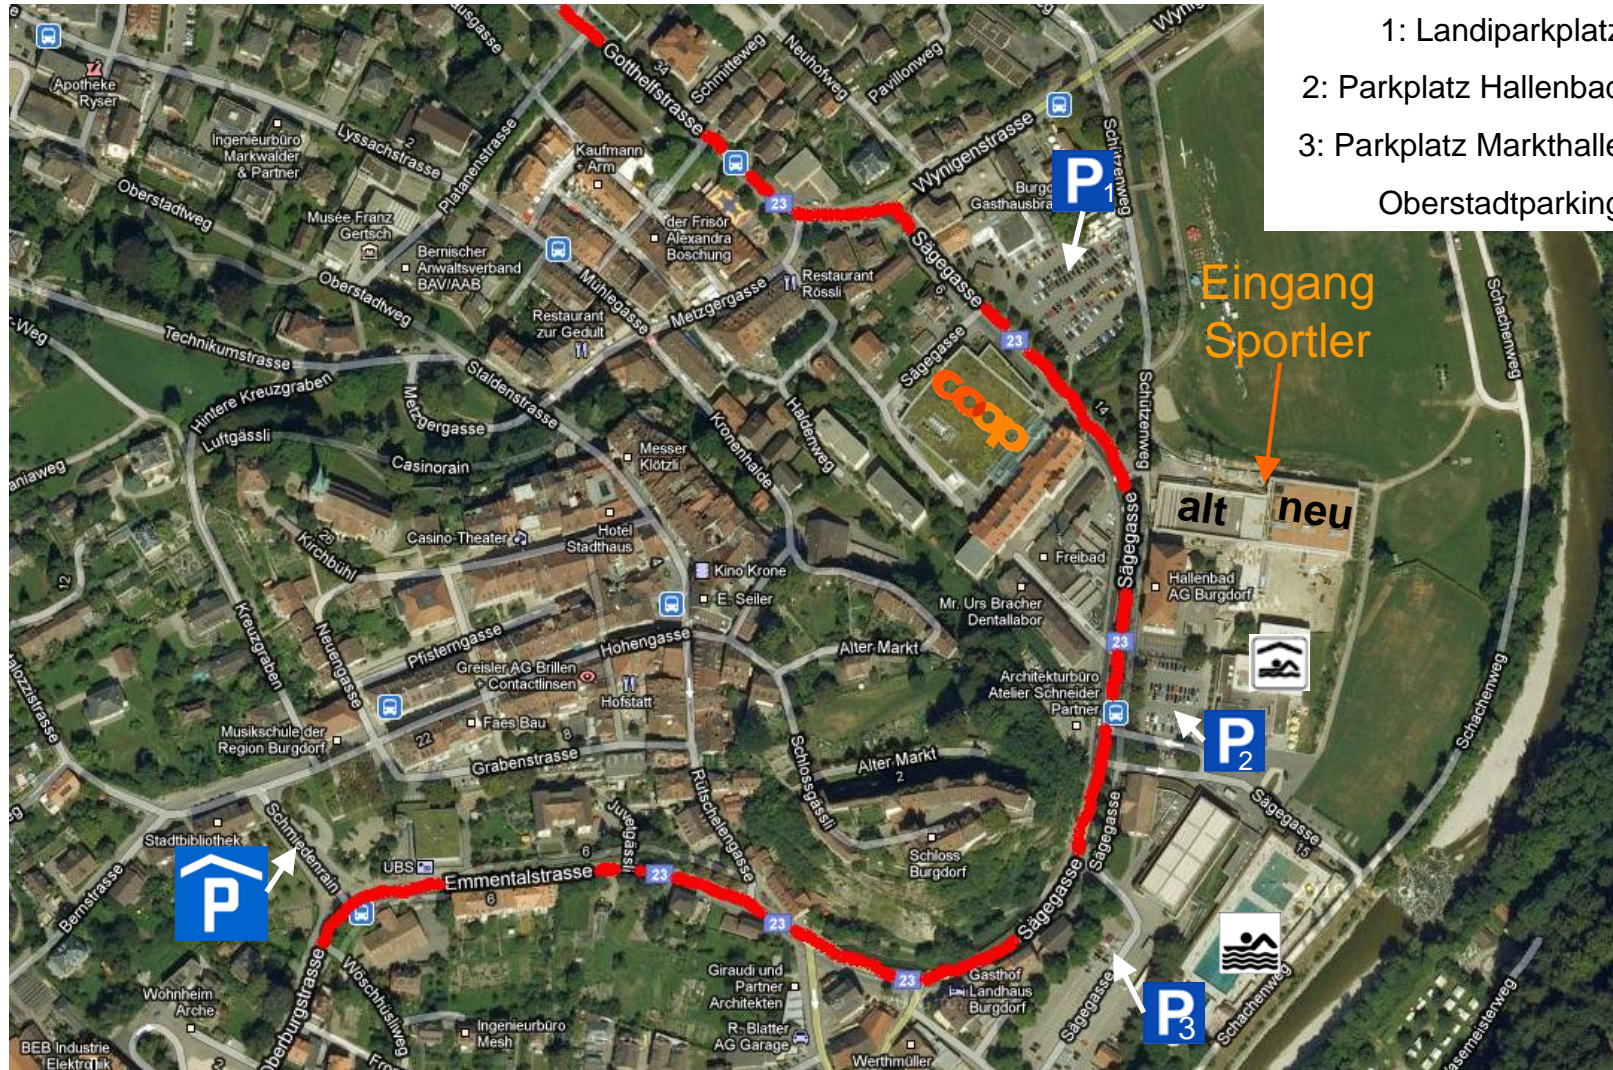

VBC Burgdorf

Zugang Schützenmattturnhalle

Kirchberg / Autobahn

Oberburg / Emmental

Zugang Schützenmattturnhalle

- 1: Landiparkplatz
 - 2: Parkplatz Hallenbad
 - 3: Parkplatz Markthalle
- Oberstadtparking